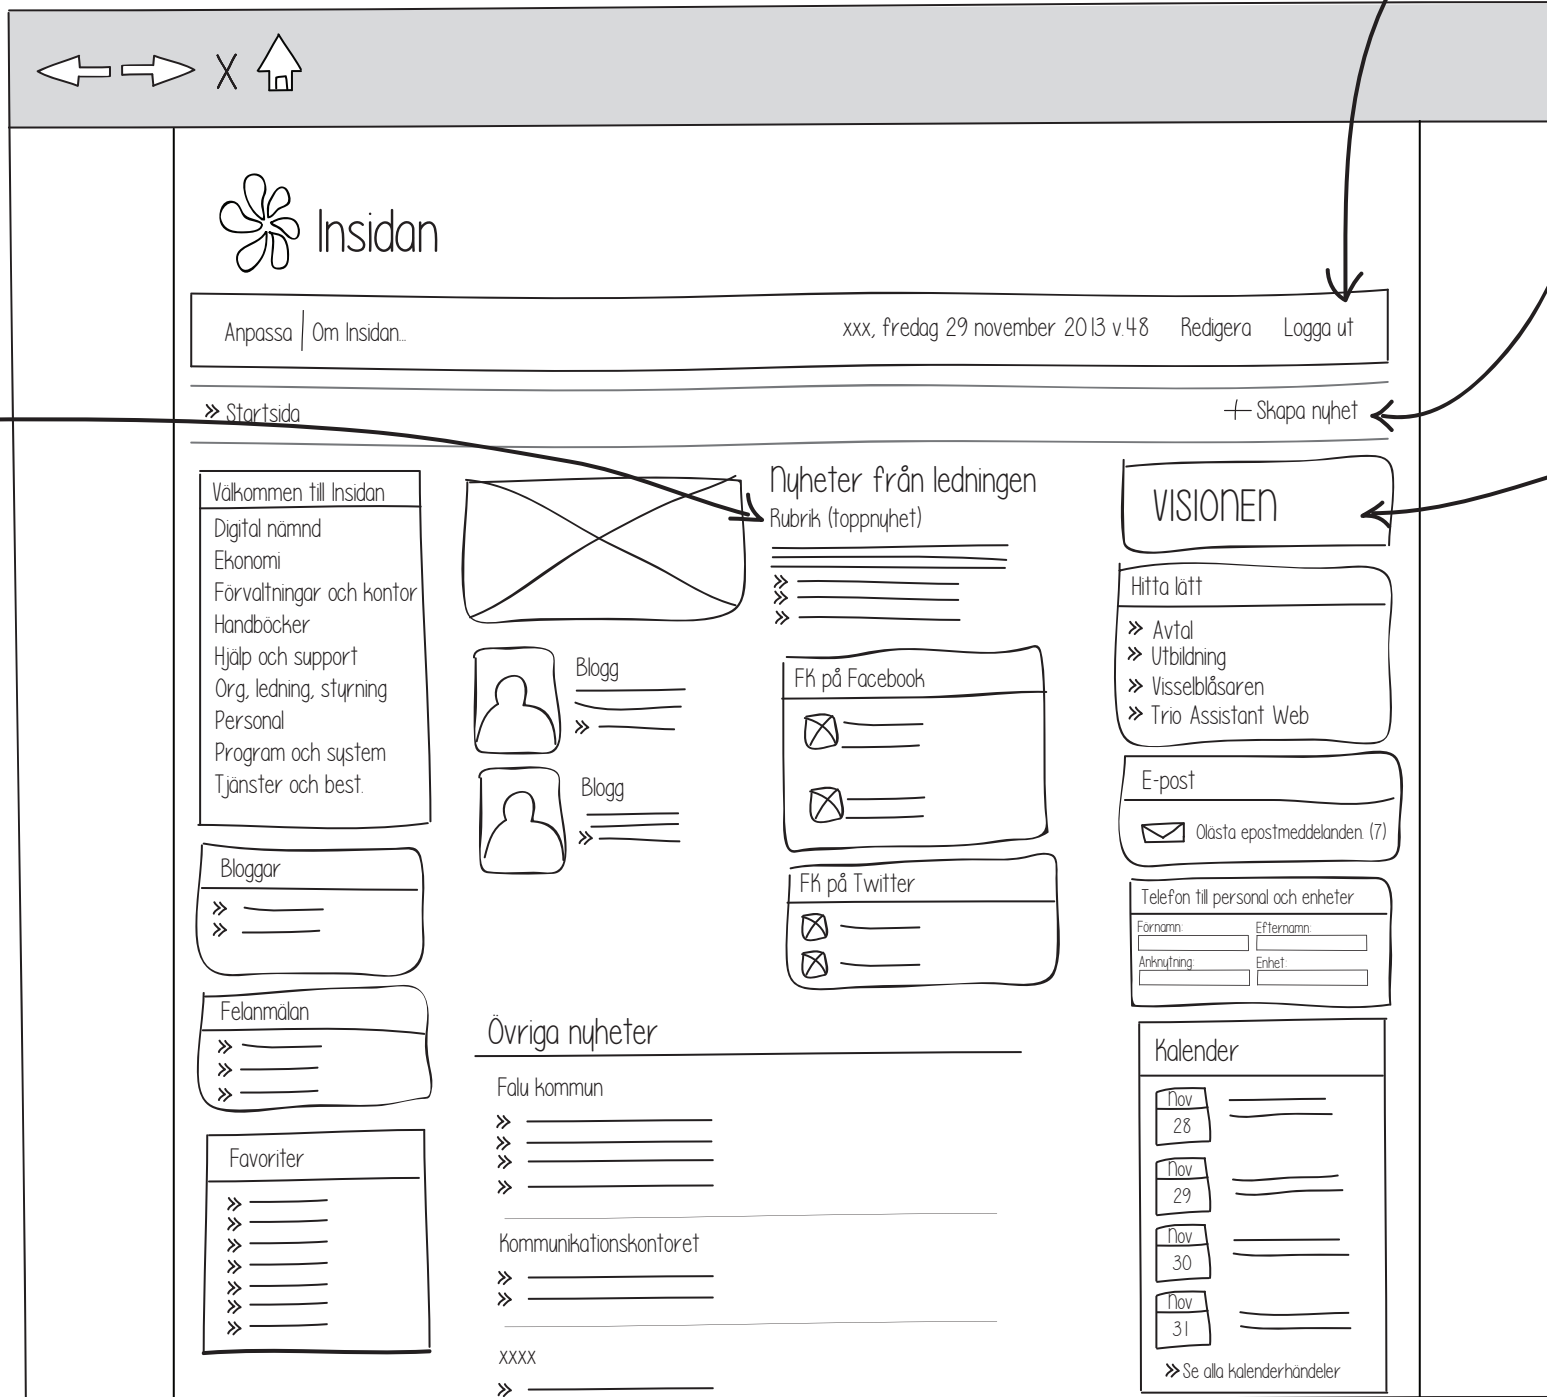

Längst upp =
Toppnyhet med tillhörande bild
Toppnyheten väljs ut manuellt och behöver inte vara den nyhet som är senast publicerat, utan ngt man vill puffa extra för.
Nedanför toppnyheten finns länkar till fler nyheter från ledningen.

Placering av "logga ut".

Flytta upp skapa nyhet så att fler anslag får plats nedan.

Rörlig bild som länkar till sida med visionen, övergripande mål och strategier.